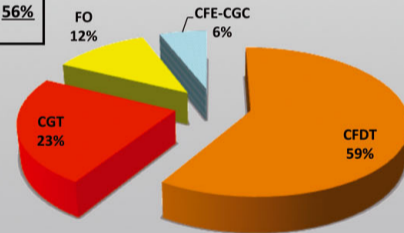

RESULTATS ELECTIONS 2018 - Commission Consultative Paritaire (Contractuels)

LISTE	Catégorie	Total Sièges disponible	Nb d'électeur	Nb de vote valablement exprimés	% de votant	Cfdt: INTERCO-VOSGES		la cgt		FO TERRITORIAUX		CFE CGC	
						Voix	Sièges	Voix	Sièges	Voix	Sièges	Voix	Sièges
CENTRE DE GESTION	A	4	127		0%								
	B	4	168		0%								
	C	7	812		0%								
CONSEIL DEPARTEMENTAL 88	A	2	36	11	31%			11	2				
	B	2	34	12	35%	12	2						
	C	5	247	92	37%	39	2	32	2			21	1
EPINAL / CCAS	A	2	15	10	67%	10	2						
	B	2	15	4	27%	4	2						
	C	4	145	50	34%	21	2			29	2		
SAINT DIE DES VOSGES / CCAS	A	2	14		0%								
	B	1	10		0%								
	C	4	125		0%								
	0	39	1 748	179	10%	86	10	43	4	29	2	21	1

OBSERVATIONS :

Nb de sièges

17 ont été pourvu sur 39 par des élections **44%**

Pourcentage des votants : **36%**

DONC

22 sièges sont ou seront attribués par tirage au sort **56%**

Bulletin d'information du Syndicat CFTD - INTERCO des VOSGES

4, rue Aristide Briand - BP 334 - 88008 EPINAL Cedex

Tél. 03.29.35.61.03

E-mail : cfdtintercovosges@gmail.com

Site : www.cfdtintercovosges.fr

Directeur de la Publication et Responsable de Rédaction : Eric-Olivier DAGNET-GONANO

Impression : DEKLIC Graphique - ZI Encencement - 88200 SAINT-NABORD

Date de parution : Janvier-Mars 2019

Prix : Gratuit (réservé aux adhérents d'Interco88) - Conception : Syndicat CFTD Interco - ISSN : 2258-7624